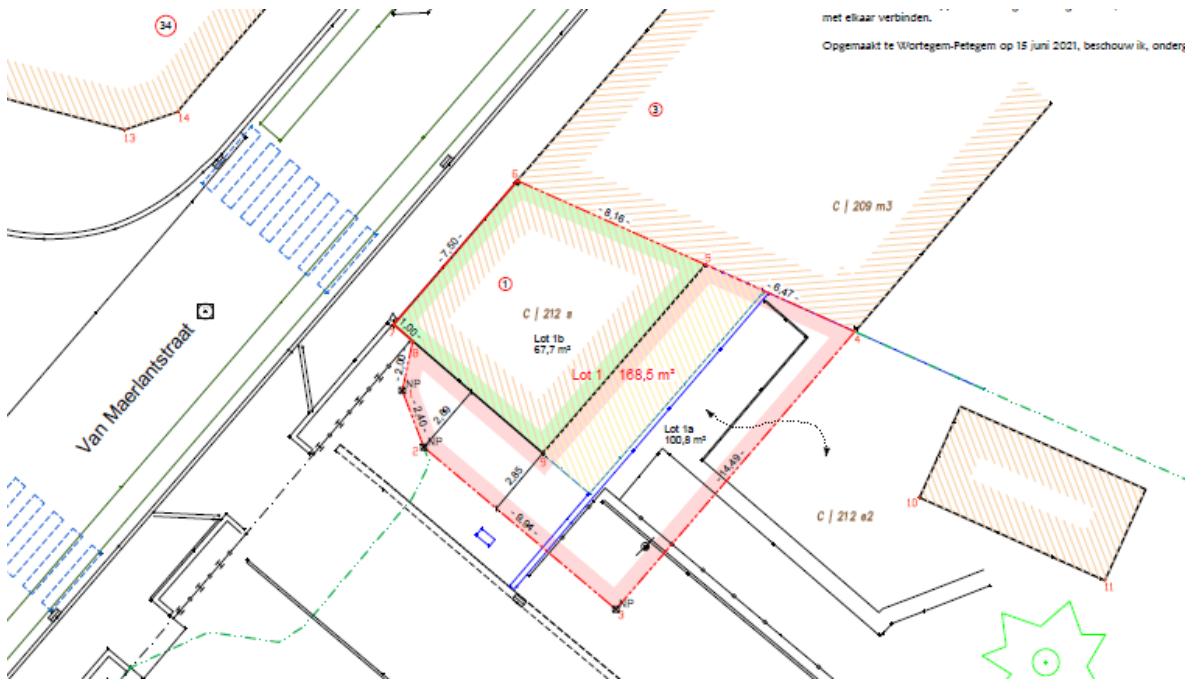

SCHETS

Meer informatie: vastgoed@g-o.be